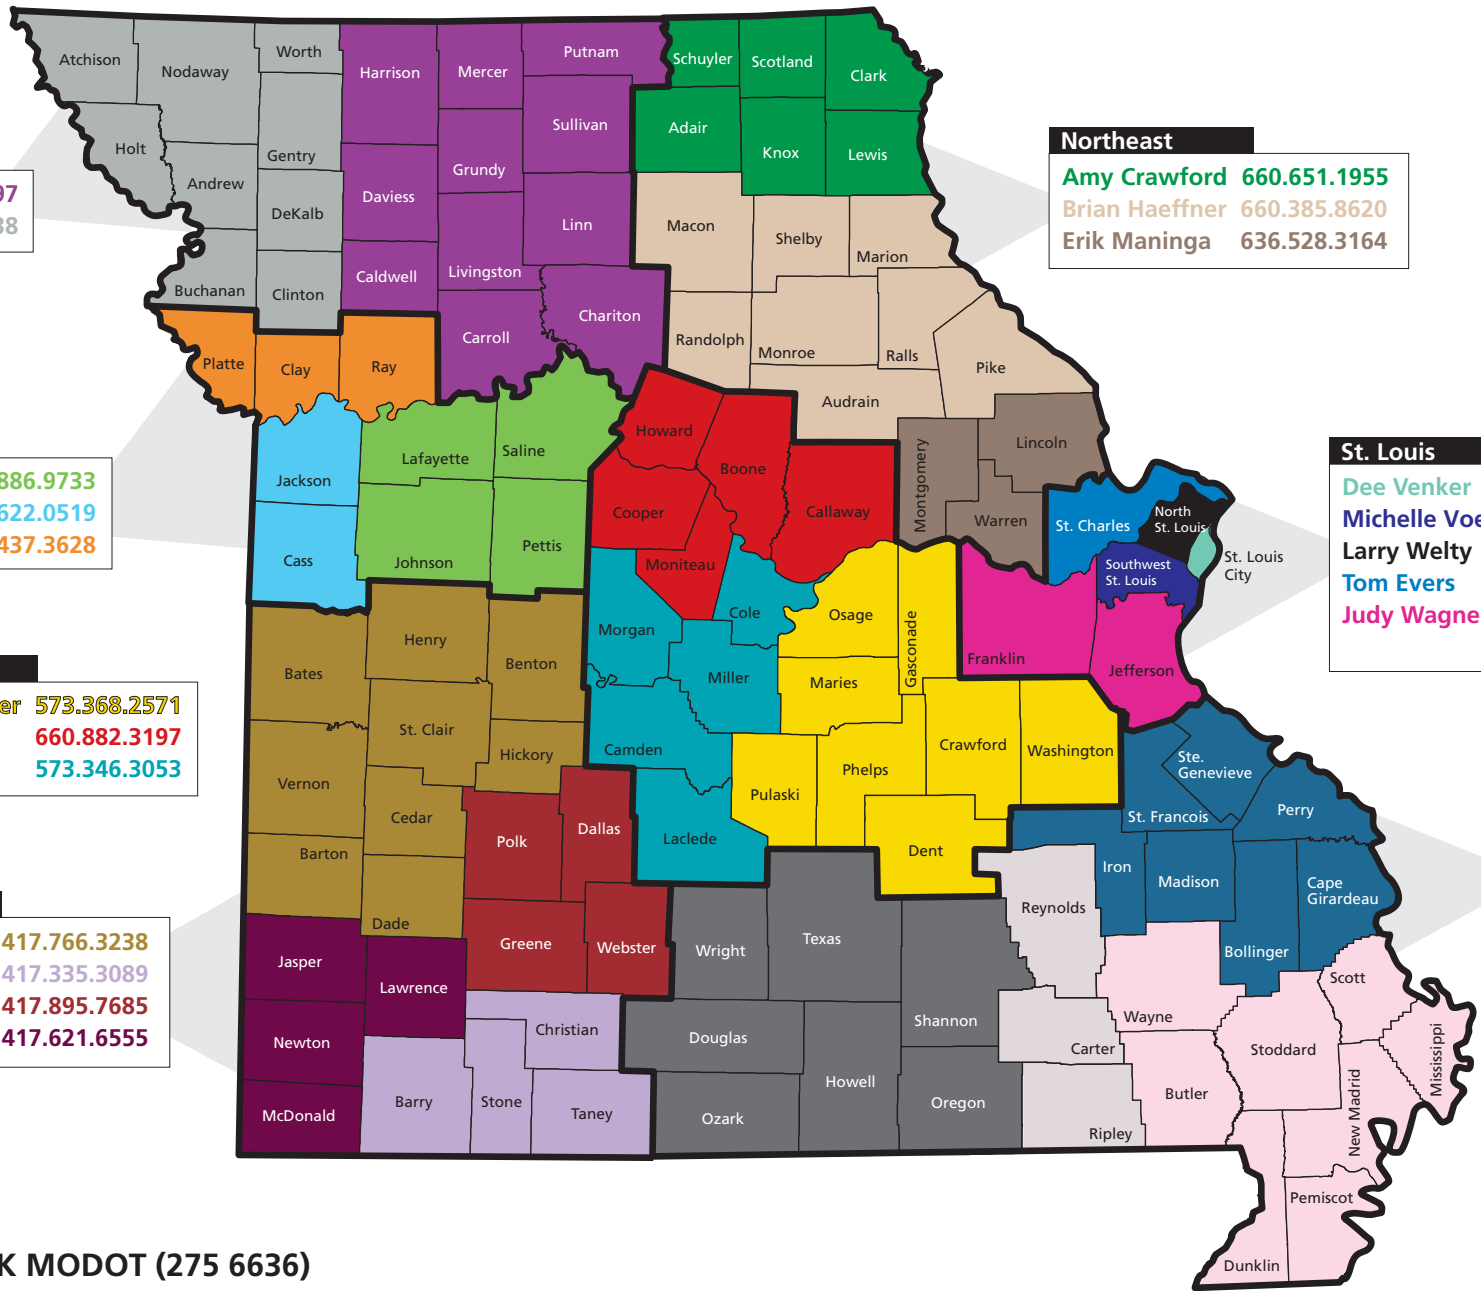

Toll Free: 1.888.ASK MODOT (275 6636)